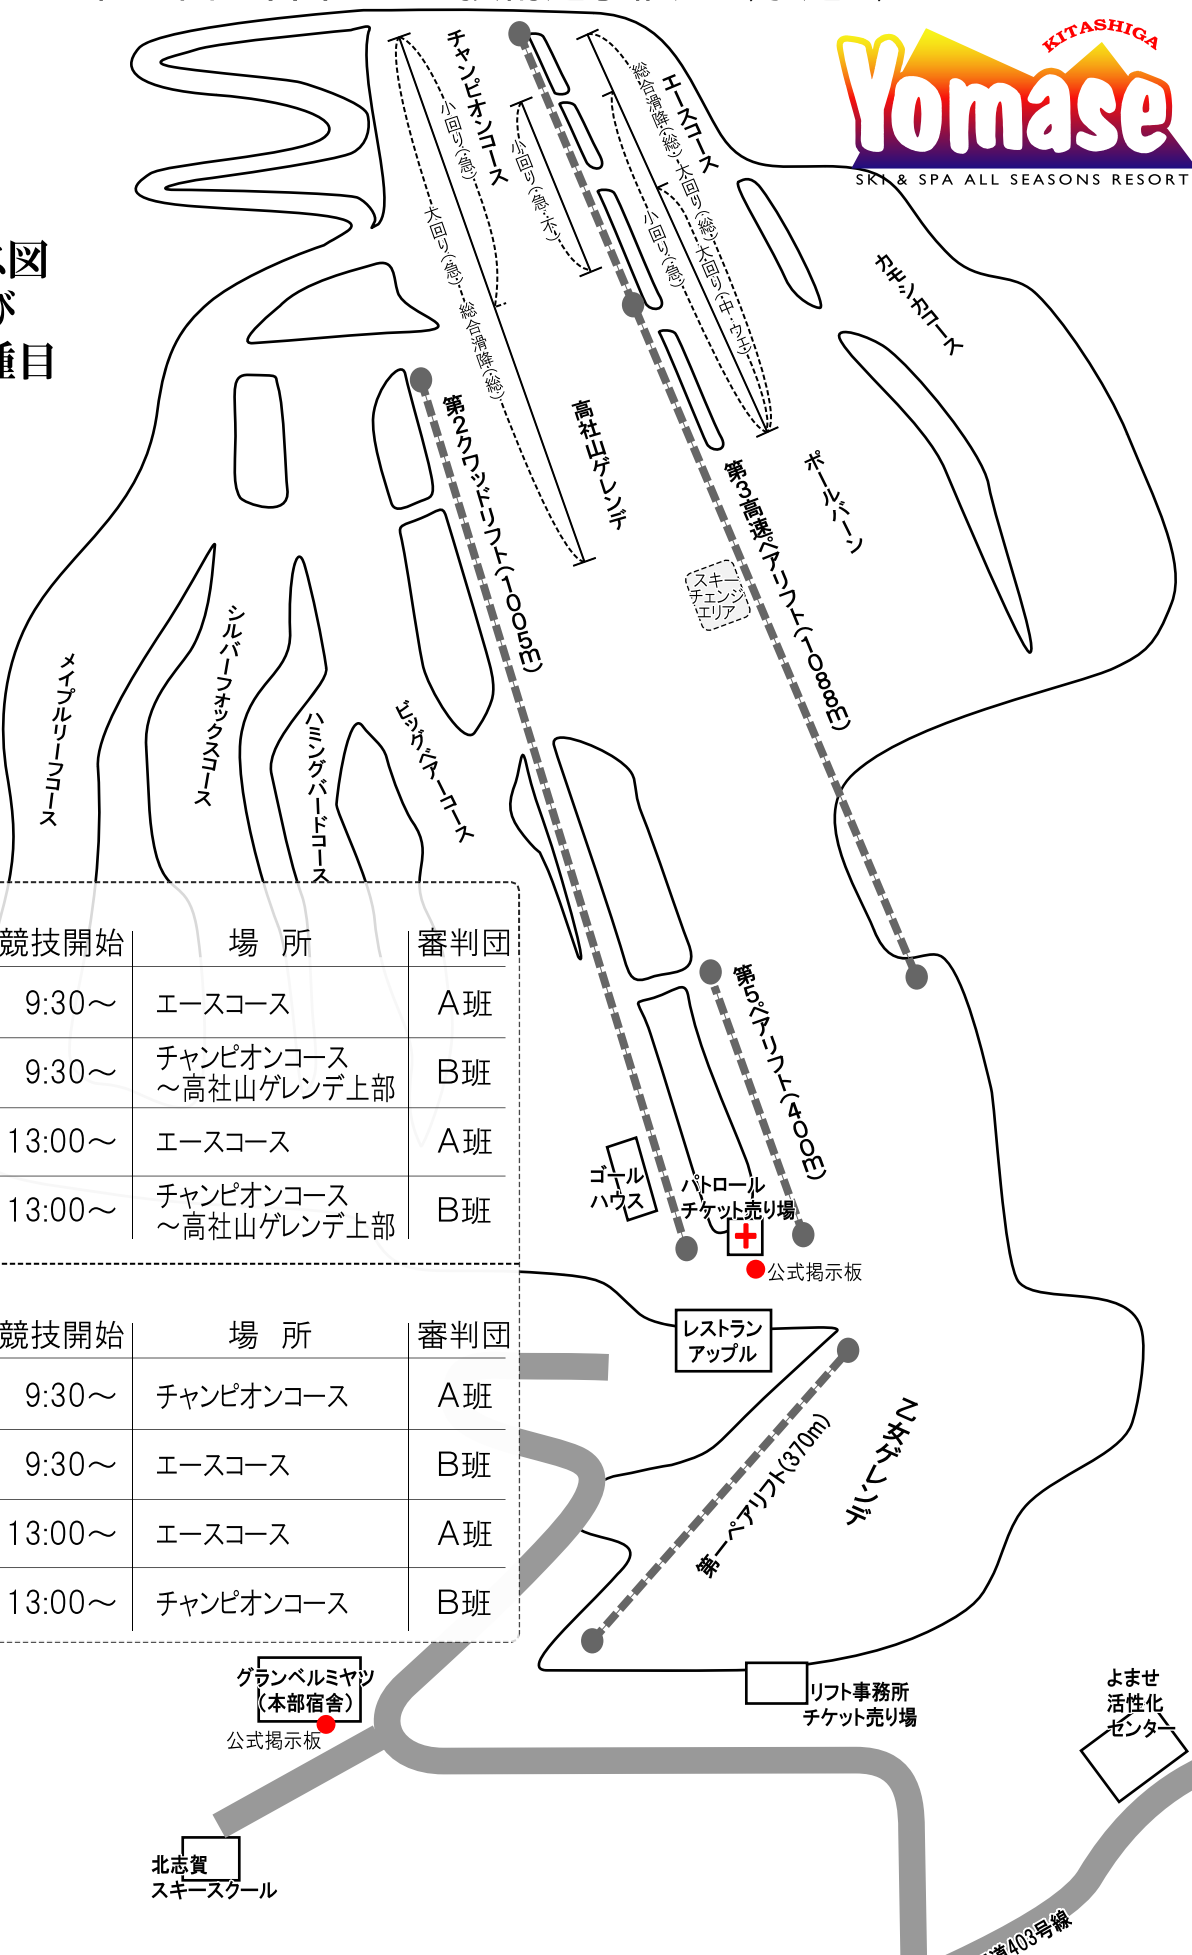

第46回 甲信越ブロックスキー技術選手権大会 兼 第46回全日本スキー技術選手権大会予選会

コース図 及び 競技種目

2月3日			
種目	競技開始	場所	審判団
大回り (総合斜面)	9:30~	エースコース	A班
総合滑降 (総合斜面)	9:30~	チャンピオンコース ~高社山ゲレンデ上部	B班
小回り (急斜面)	13:00~	エースコース	A班
大回り (急斜面)	13:00~	チャンピオンコース ~高社山ゲレンデ上部	B班

2月4日			
種目	競技開始	場所	審判団
小回り (急斜面)	9:30~	チャンピオンコース	A班
大回り (中斜面ウェーブ)	9:30~	エースコース	B班
総合滑降 (総合斜面)	13:00~	エースコース	A班
小回り (急斜面不整地)	13:00~	チャンピオンコース	B班